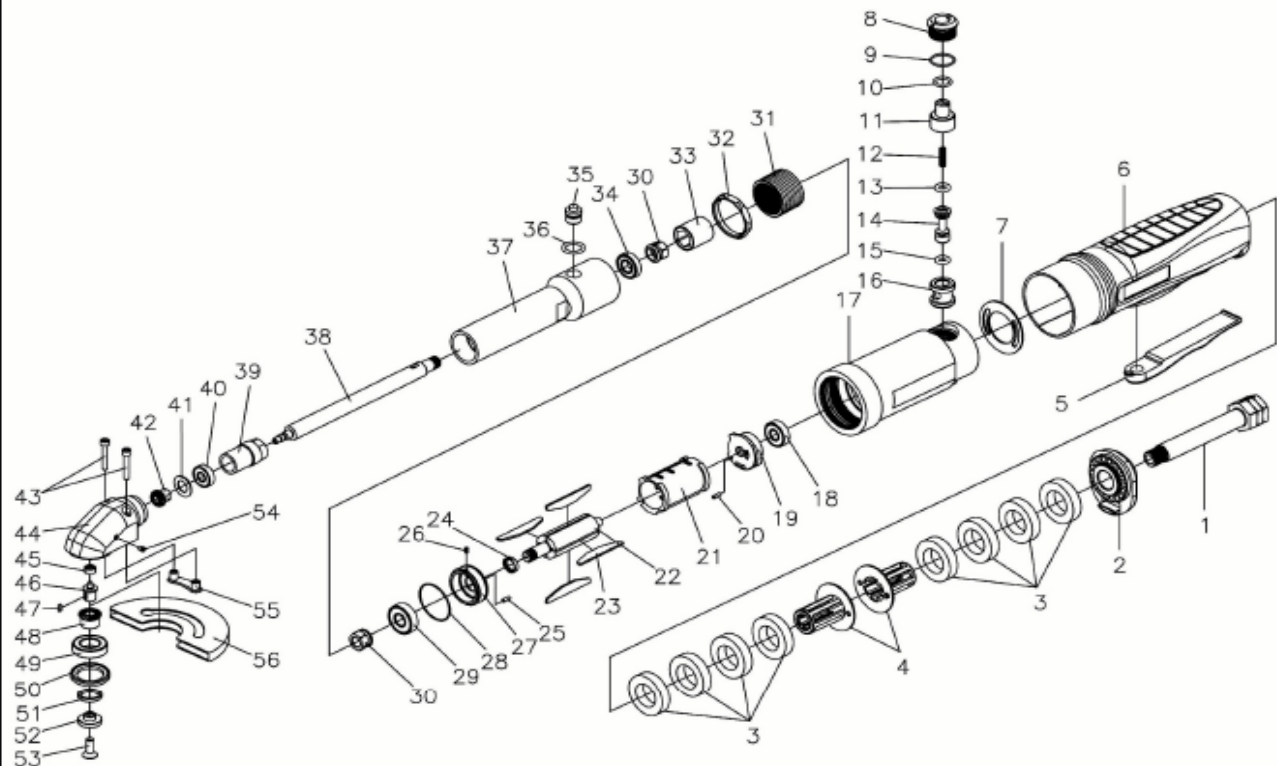

6275 Corner Die Grinder

Ref. No.	Part No.	Description	Q'ty /Tool	Ref. No.	Part No.	Description	Q'ty /Tool
1	SPDD9315001	Air Inlet	1	31	SPDD9315031	Housing Screw	1
2	SPDD9315002	Exhaust Deflector	1	32	SPDD9315032	Lock Ring	1
3	SPDD9315003	Wool Felt	8	33	SPDD9315033	Transfer Ring	1
4	SPDD9315004	Tube	2	34	SPDD9315034	Ball Bearing 6000ZZ	1
5	SPDD9315005	Trigger	1	35	SPDD9315035	Lock Button	1
6	SPDD9315006	Muffler Body	1	36	SPDD9315036	O-Ring P10	1
7	SPDD9315007	Washer	1	37	SPDD9315037	Drive Housing	1
8	SPDD9315008	Valve Screw	1	38	SPDD9315038	Drive Shaft	1
9	SPDD9315009	O-Ring	1	39	SPDD9315039	Bolt Screw	1
10	SPDD9315010	O-Ring	1	40	SPDD9315040	Ball Bearing 607Z	1
11	SPDD9315011	Air Regulator	1	41	SPDD9315041	Washer (d2)	1
12	SPDD9315012	Spring	1	42	SPDD9315042	Pinion Gear	1
13	SPDD9315013	O-Ring	1	43	SPDD9315043	Screw M4x0.7Px24L	2
14	SPDD9315014	Valve	1	44	SPDD9315044	Gear Housing	1
15	SPDD9315015	O-Ring	1	45	SPDD9315045	Ball Bearing	1
16	SPDD9315016	Valve Bushing	1	46	SPDD9315046	Drive Shaft	1
17	SPDD9315017	Motor Housing	1	47	SPDD9315047	Key 2x2x6	1
18	SPDD9315018	Ball Bearing 608Z	1	48	SPDD9315048	Bevel Gear	1
19	SPDD9315019	Rear End Plate	1	49	SPDD9315049	Ball Bearing 6902Z	1
20	SPDD9315020	Dowel Pin	1	50	SPDD9315050	Nut	1
21	SPDD9315021	Cylinder	1	51	SPDD9315051	Ring	1
22	SPDD9315022	Rotor	1	52	SPDD9315052	Flange	1
23	SPDD9315023	Rotor Blade	4	53	SPDD9315053	T-Screw	1
24	SPDD9315024	Antilock Ring	1	54	SPDD9315054	Grease Fitting	1
25	SPDD9315025	Dowel Pin	1	55	SPDD9315055	Cover Guide	1
26	SPDD9315026	Pin	1	56	SPDD9315056	Cover	1
27	SPDD9315027	Front End Plate	1	RK	SPDD93150Rk	Repair Kit Ref. No.-- 18, 23(x4), 29, 34, 40, 41, 45, 49	
28	SPDD9315028	O-Ring P26	1				
29	SPDD9315029	Ball Bearing 6000Z	1	SK	SPDD93150SK	Service Kit Ref. No.-- 9, 10, 12, 13, 15, 28, 36	
30	SPDD9315030	Transfer Nut	2				